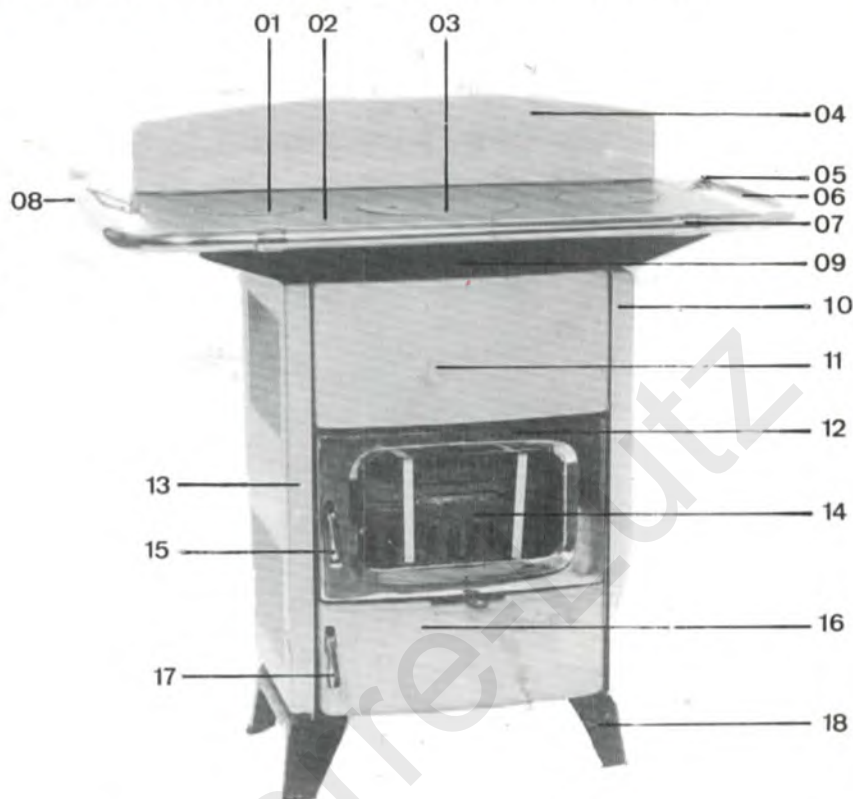

EFEL NORTH AMERICA inc.  
4 CUMMINGS PARK  
MA 01801 WOBURN U.S.A  
PHONE (617) 938-9175

1 2 3 4 5

REF.	COMMANDE BESTELLING N	DESIGNATION	BESCHRIJVING	CODE
		<b>NOIR</b>	<b>08162</b>	
			<b>ZWAART</b>	
01	3207	Tampon Ø 132 G-Dr	L-R vuldeksel Ø 132	081620080
02	3267	Taque	Kookplaat	081620050
03	3206	Tampon Ø 203	Vuldeksel Ø 203	081620070
04*	1480	Dosseret	Fronton	081620341
05	1707	Support galerie ar. dr.	R. achtersteun galerij	000331103
06	1705	Galerie	Galerij	000331101
07	1708	Support galerie av. G-Dr.	L-R. voorstesteun galerij	000331104
08	1706	Support galerie ar. G.	L. achtersteun galerij	000331102
09	752	Cuvette	Cuvette	081620061
10*	2402	Pignon droit	Rechter zijpaneel	074620511
11*	945	Devanture supérieure	Bovenfront	074620581
12	715	Couvre porte	Oplegdeur	059620170
13*	2450	Pignon gauche	Linker zijpaneel	074620521
14	2109	Jeu de pyrex	Stel pyrex	059620206
15	500	Clenche	Klink	054100520
16*	2578	Porte cendrier	Asbakdeur	059620191
17	500	Clenche	Klink	054100520
18	2362	Pied G-Dr	L-R. poot	081620041
		<b>BEIGE</b>	<b>BEIGE</b>	
*04	1479	Dosseret	Fronton	081620342
*10	3919	Pignon droit	Rechter zijpaneel	074620512
*11	4013	Devanture supérieure	Bovenfront	074620582
*13	4014	Pignon gauche	Linker zijpaneel	074620522
*16	2574	Porte cendrier	Asbakdeur	059620192