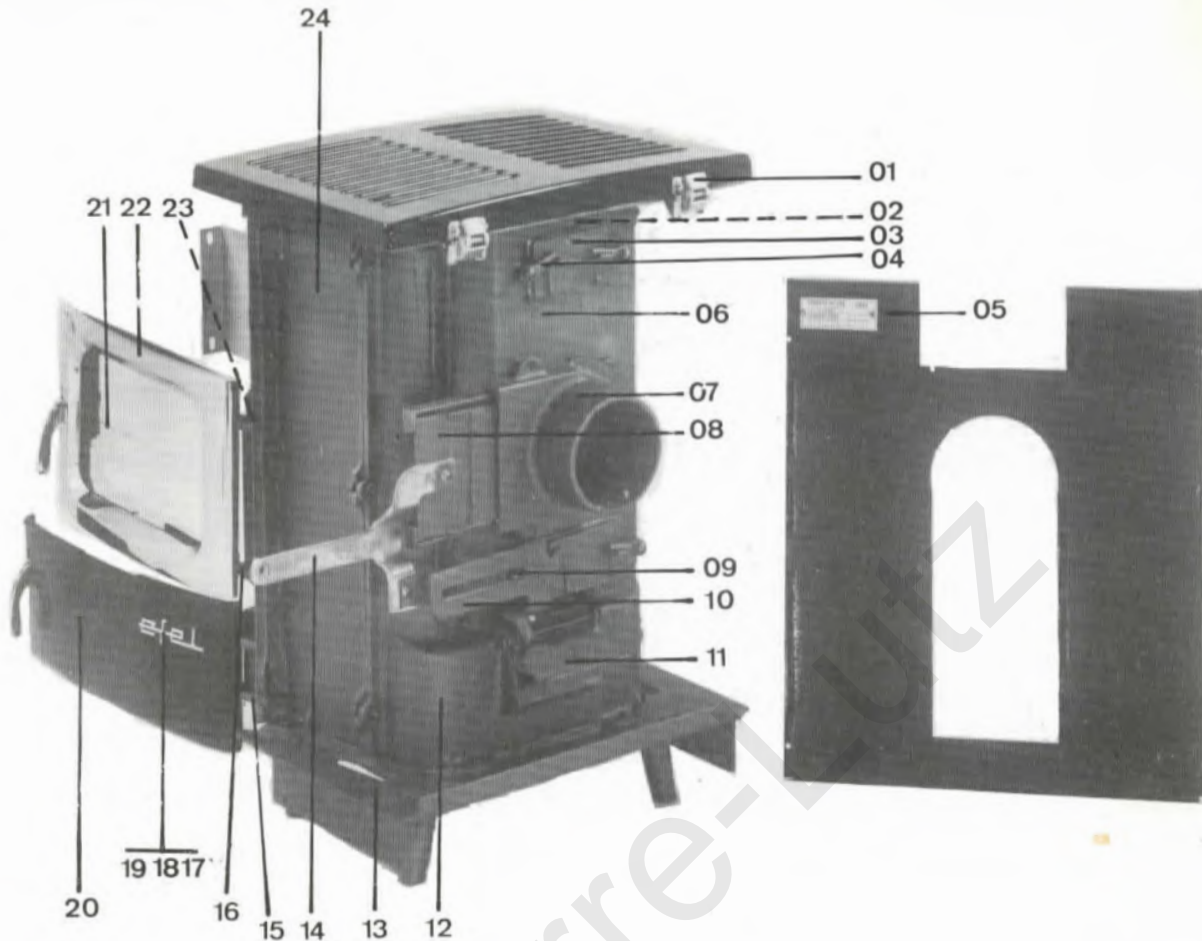

1

2

3

4

5

REF.	COMMANDE BESTELLING N°	DESIGNATION	BESCHRIJVING	CODE
			<b>07462</b>	
01	2548	Poignée de couvercle	Handvat deksel	168150150
02	651	Couvercle	Deksel	074620501
03	3263	Taque	Kookplaat	074620070
04	3213	Tampon	Vuldeksel	059610330
05	4010	Support devanture sup.	Steun bovenfront	074620590
06	821	Devanture brute	Front in geut	074620080
07	2661	Protecteur arrière	Achter. beschermstuk	074620110
08	2890	Serre pyrex	Pyrexklemmer	056650210
09	3517	Vis de clenche les 10	Vijs klink de 10	001701000
10	500	Clenche	Klink	054100520
11	2402	Pignon droit	Rechter zijpaneel	074620511
12	342	Cendrier	Asbak	074620600
13	4020	Glissière de grille	Roosterschuij	059620140
14	4011	Targette	Schuijknip	059620150
15	1913	Grille tirette	Trekrooster	059620090
16	3147	Support de grille	Steun rooster	059620070
17	2379	Pied G-Dr.	L-R. poot	473110151
18	3162	Support pignon	Steun zijpaneel	074620060
19	945	Devanture supérieure	Bovenfront	074620581
20	1845	Grille de fond	Grondrooster	056650080
21	614	Corbeille	Korf	056650100
22	2665	Protecteur avant	Voor beschermstuk	059620110
23	2689	Protecteur gauche	Linker beschermstuk	074620090
24	2681	Protecteur droit	Rechter beschermstuk	074620100
25	641	Côté gauche de foyer	Linkerkant van haard	059620050
26	477	Chasse flammes	Vlammenleider	059620220
27	2450	Pignon gauche	Linker zijpaneel	074620521
28	2602	Porte de foyer	Haarddeur	074620160