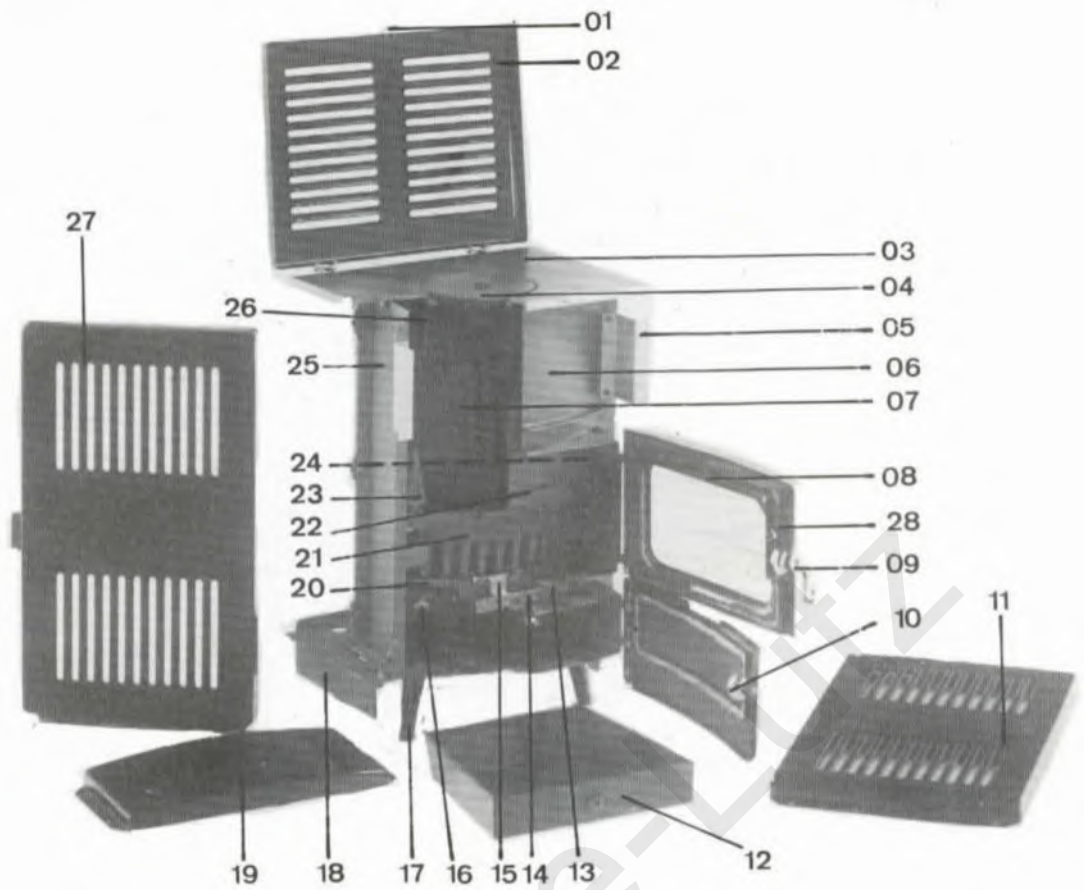

EFEL NORTH AMERICA inc.  
4 CUMMINGS PARK  
MA 01801 WOBURN U.S.A  
PHONE (617) 938-9175

1 2 3 4 5

REF.	COMMANDE BESTELLING N	DESIGNATION	BESCHRIJVING	CODE
		<b>NOIR</b>	<b>08162</b>	
			<b>ZWAART</b>	
01	3207	Tampon Ø 132 G-Dr	L-R vuldeksel Ø 132	081620080
02	3267	Taque	Kookplaat	081620050
03	3206	Tampon Ø 203	Vuldeksel Ø 203	081620070
04*	1480	Dosseret	Fronton	081620341
05	1707	Support galerie ar. dr.	R. achtersteun galerij	000331103
06	1705	Galerie	Galerij	000331101
07	1708	Support galerie av. G-Dr.	L-R. voorstesteun galerij	000331104
08	1706	Support galerie ar. G.	L. achtersteun galerij	000331102
09	752	Cuvette	Cuvette	081620061
10*	2402	Pignon droit	Rechter zijpaneel	074620511
11*	945	Devanture supérieure	Bovenfront	074620581
12	715	Couvre porte	Oplegdeur	059620170
13*	2450	Pignon gauche	Linker zijpaneel	074620521
14	2109	Jeu de pyrex	Stel pyrex	059620206
15	500	Clenche	Klink	054100520
16*	2578	Porte cendrier	Asbakdeur	059620191
17	500	Clenche	Klink	054100520
18	2362	Pied G-Dr	L-R. poot	081620041
		<b>BEIGE</b>	<b>BEIGE</b>	
*04	1479	Dosseret	Fronton	081620342
*10	3919	Pignon droit	Rechter zijpaneel	074620512
*11	4013	Devanture supérieure	Bovenfront	074620582
*13	4014	Pignon gauche	Linker zijpaneel	074620522
*16	2574	Porte cendrier	Asbakdeur	059620192